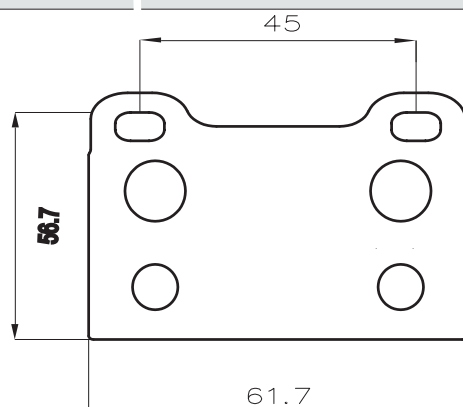

98

640

20228

Audi, Talbot, Volkswagen